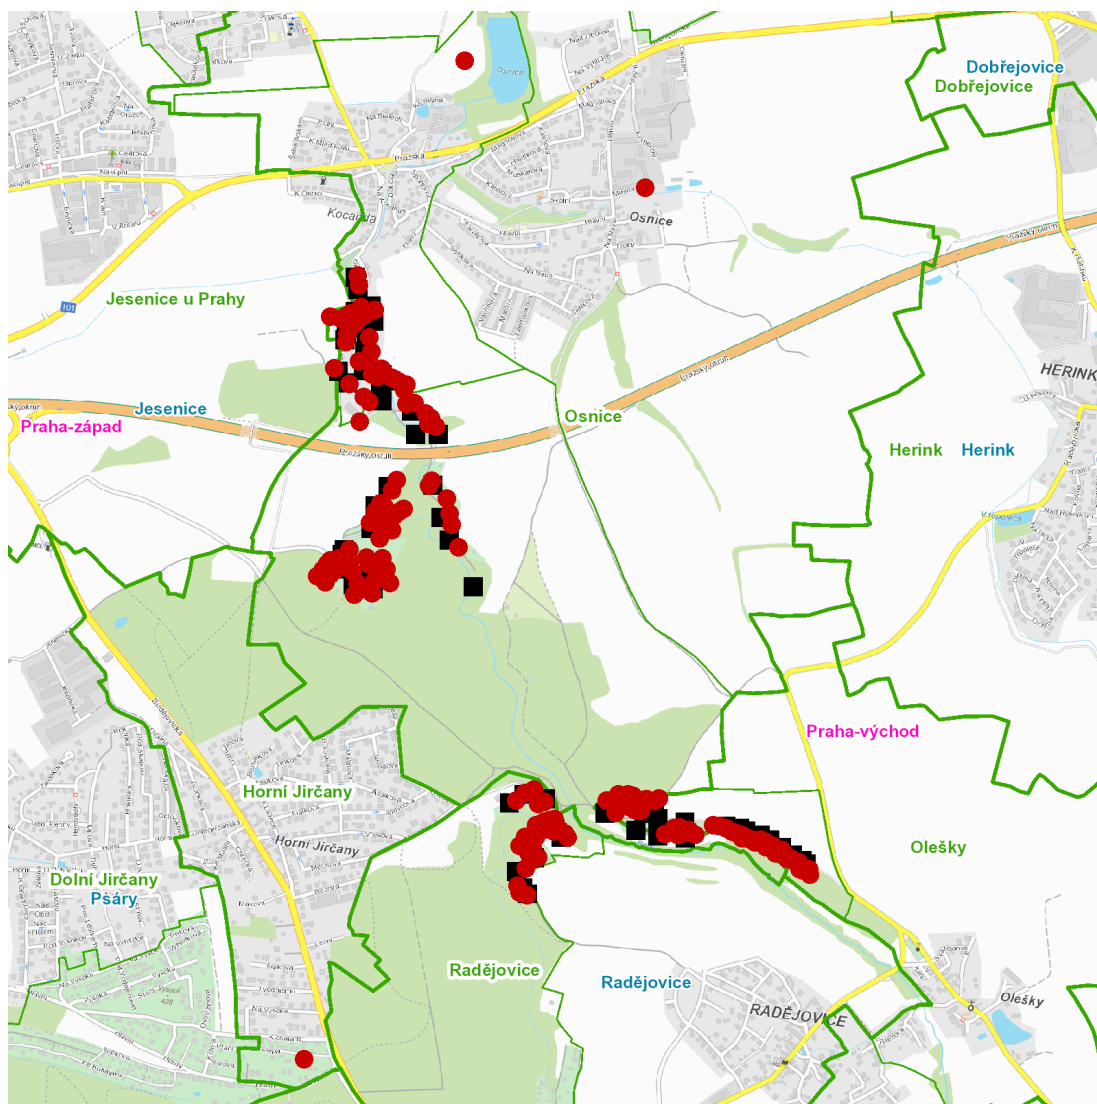

dne **19. 6. 2023** od **8:00** do **12:00** hodin

Plánovaná odstávka zahrnuje tyto lokality:**Jesenice (okres Praha-západ)**část obce **Horní Jirčany**

č. ev. 15

část obce **Osnice**č. ev. 1, 2, 8, 9, 12, 13, 21, 27, 28, 29, 31, 33-37, 41-45, 49, 51, 52, 54, 56, 58, 59, 60, 64-73, 75, 76, 77, 78,
80-84, 87, 88, 89, 90, 92, 93, 104, 109, 121, 122**Do Potočin:** č. p. 124, 128, 137, 174; č. ev. 19**K Belnici:** č. p. 92, 93**K cihelně:** č. p. 74, 94, 95, 97, 121, 148, 158, 172, 672, 674**Masná:** č. p. 18**V Koutech:** č. p. 142, 199, 358; č. ev. 74, 79, 119, 130kat. území **Osnice** (kód **713279**): parcelní č. 277, 433/71, 822/2, 832kat. území **Jesenice u Prahy** (kód **658618**): parcelní č. 305/4**Radějovice (okres Praha-východ)**část obce **Olešky**

č. ev. 601-609, 611, 612, 613, 614, 701, 703-728, 734

kat. území **Olešky** (kód **737470**): parcelní č. 65část obce **Radějovice**

č. ev. 501, 502, 503, 504, 506, 507, 509-518, 522, 523, 524, 525, 528, 529, 530

kat. území **Radějovice** (kód **737488**): parcelní č. 167/5, 170/11, 175/4

UPOZORNĚNÍ

Dotčené zařízení distribuční soustavy je nutné i v době odstávky považovat za zařízení pod napětím, a proto vás žádáme o dodržení všech zásad bezpečnosti a provedení opatření potřebných k zamezení případných škod na zdraví a majetku. | Provozovatelé výroben elektřiny jsou povinni zajistit přerušeni dodávky elektřiny z výroby do vypnutého úseku distribuční soustavy.

dne 19. 6. 2023 od 8:00 do 12:00 hodin

Orientační mapový podklad odstávkou dotčených lokalit

VYSVĚTLIVKY

- – adresy dotčené odstávkou elektřiny
- – místa připojení k elektrické síti dotčená odstávkou

INFORMACE ZASLÁNA